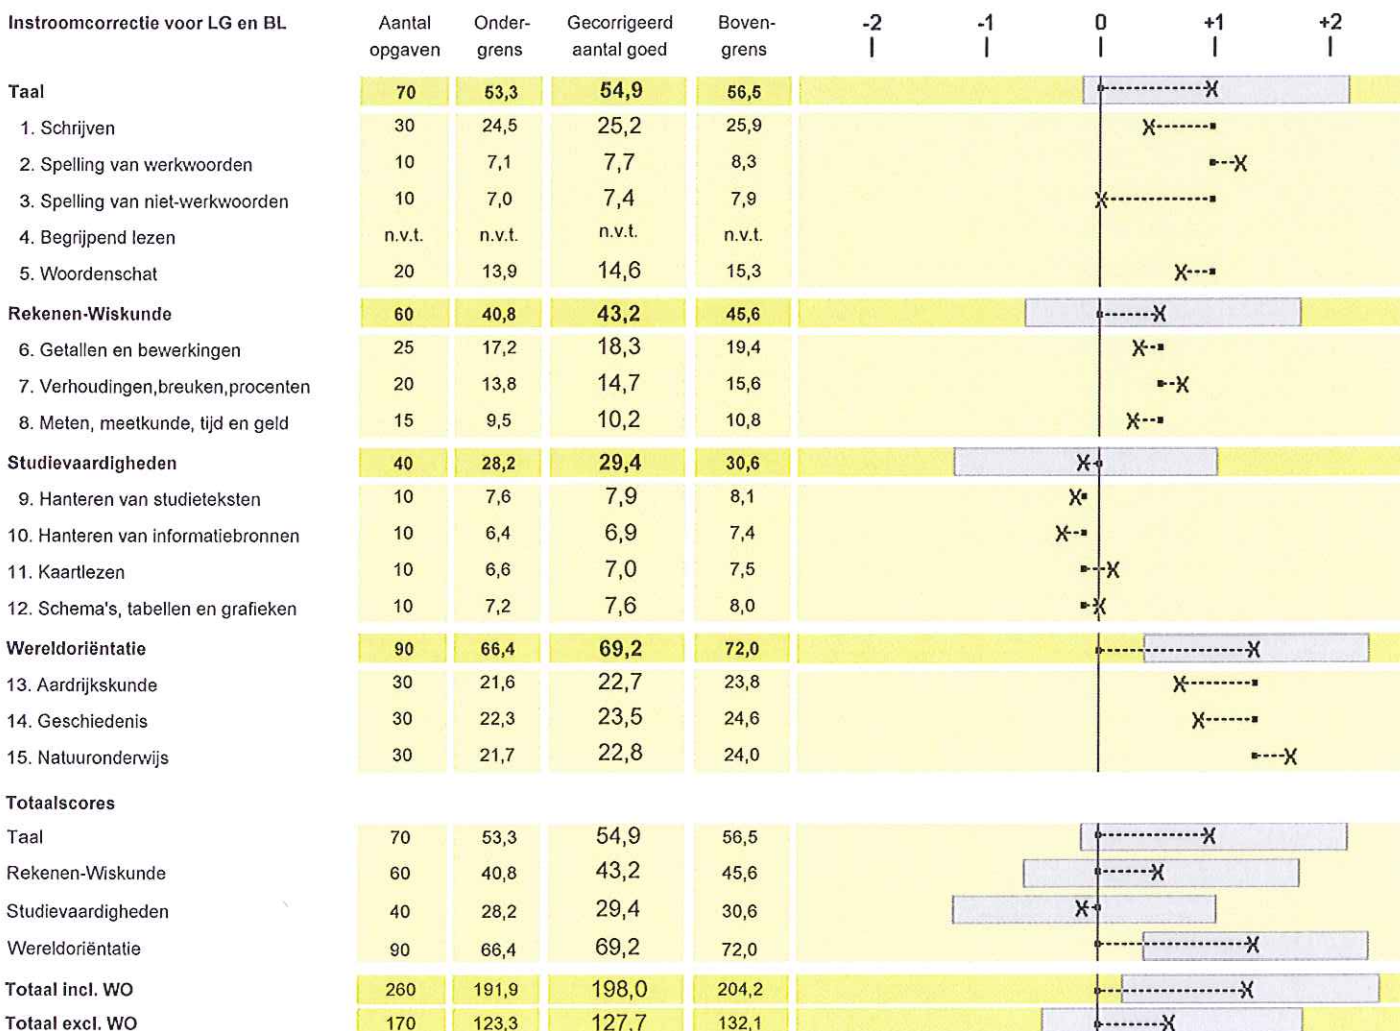

Jaar 2011
School 12620
Rooms Katholieke Basisschool De Palster
Hageroos 1
4102 JN CULEMBORG

Aantal leerlingen	Schoolscores		Landelijke gemiddelden	
	Ongecorrigeerde st. score	Gecorrigeerde st. score LG en BL	Zonder correctie	Correctie LG en BL
2011: 17 van 17	538,9	536,2	535,1	535,3
2010: 23 van 23	534,5	534,4	534,9	535,2

Printdatum 07-03-2011

Instreamcorrectie voor leerlinggewicht (LG) en begrijpend lezen (BL)

zeker weten