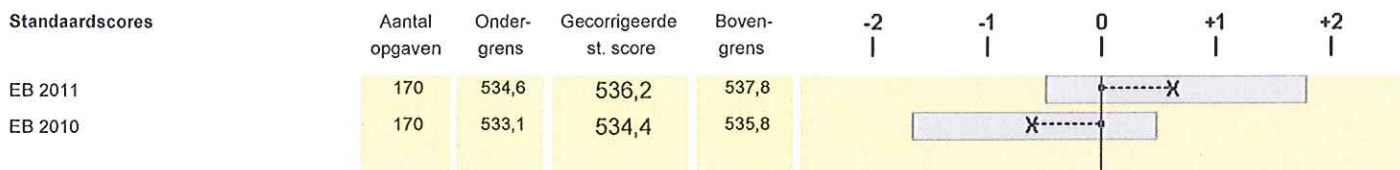

Jaar 2011
School 12620
Rooms Katholieke Basisschool De Palster
Hageroos 1
4102 JN CULEMBORG

Aantal leerlingen	Schoolscores		Landelijke gemiddelden	
	Ongecorrigeerde st. score	Gecorrigeerde st. score LG en BL	Zonder correctie	Correctie LG en BL
2011: 17 van 17	538,9	536,2	535,1	535,3
2010: 23 van 23	534,5	534,4	534,9	535,2

Printdatum 07-03-2011

Instreamcorrectie voor leerlinggewicht (LG) en begrijpend lezen (BL)

zeker weten