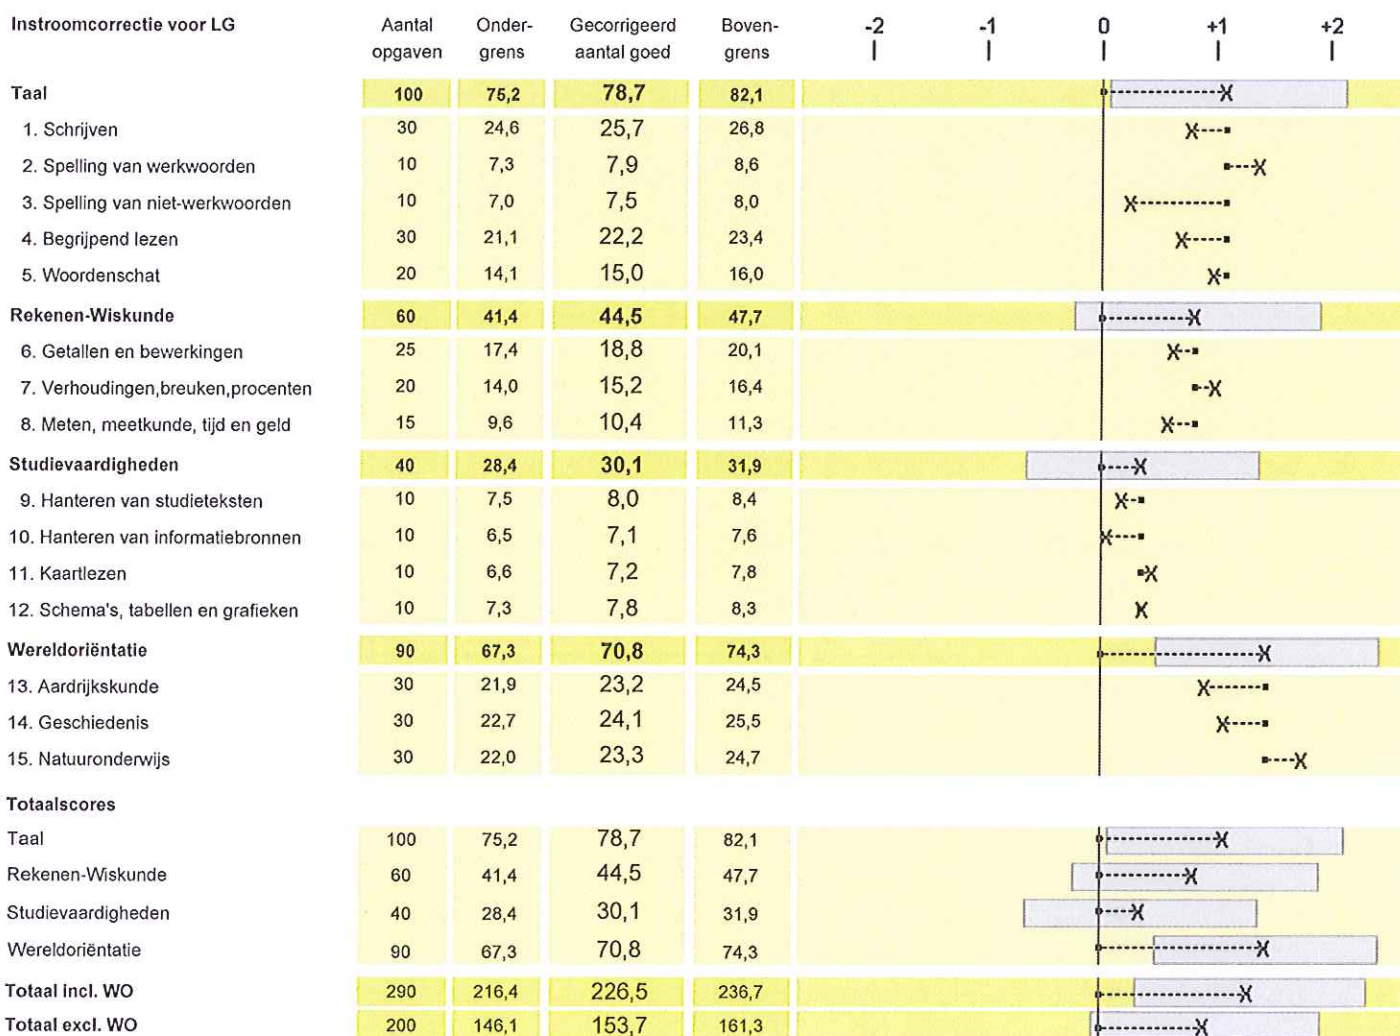

Jaar 2011
School 12620
Rooms Katholieke Basisschool De Palster
Hageroos 1
4102 JN CULEMBORG

		Schoolscores		Landelijke gemiddelden	
	Aantal leerlingen	Ongecorrigeerde st. score	Gecorrigeerde st. score LG	Zonder correctie	Correctie LG
2011:	17 van 17	538,9	537,8	535,1	535,3
2010:	23 van 23	534,5	534,6	534,9	535,2

Printdatum 07-03-2011

Instreamcorrectie voor leerlinggewicht (LG)

zeker weten