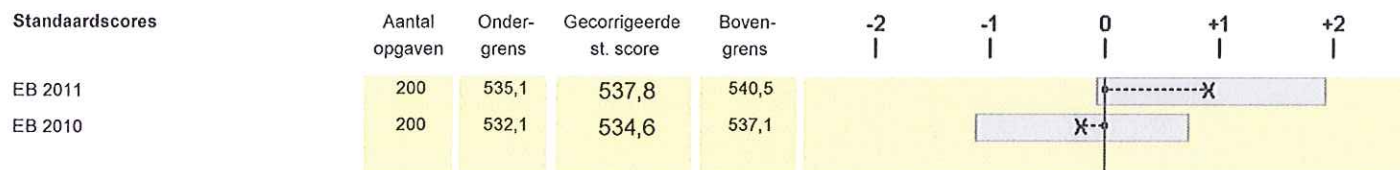

Jaar 2011
School 12620
Rooms Katholieke Basisschool De Palster
Hageroos 1
4102 JN CULEMBORG

		Schoolscores		Landelijke gemiddelden	
	Aantal leerlingen	Ongecorrigeerde st. score	Gecorrigeerde st. score LG	Zonder correctie	Correctie LG
2011:	17 van 17	538,9	537,8	535,1	535,3
2010:	23 van 23	534,5	534,6	534,9	535,2

Printdatum 07-03-2011

Instreamcorrectie voor leerlinggewicht (LG)

zeker weten